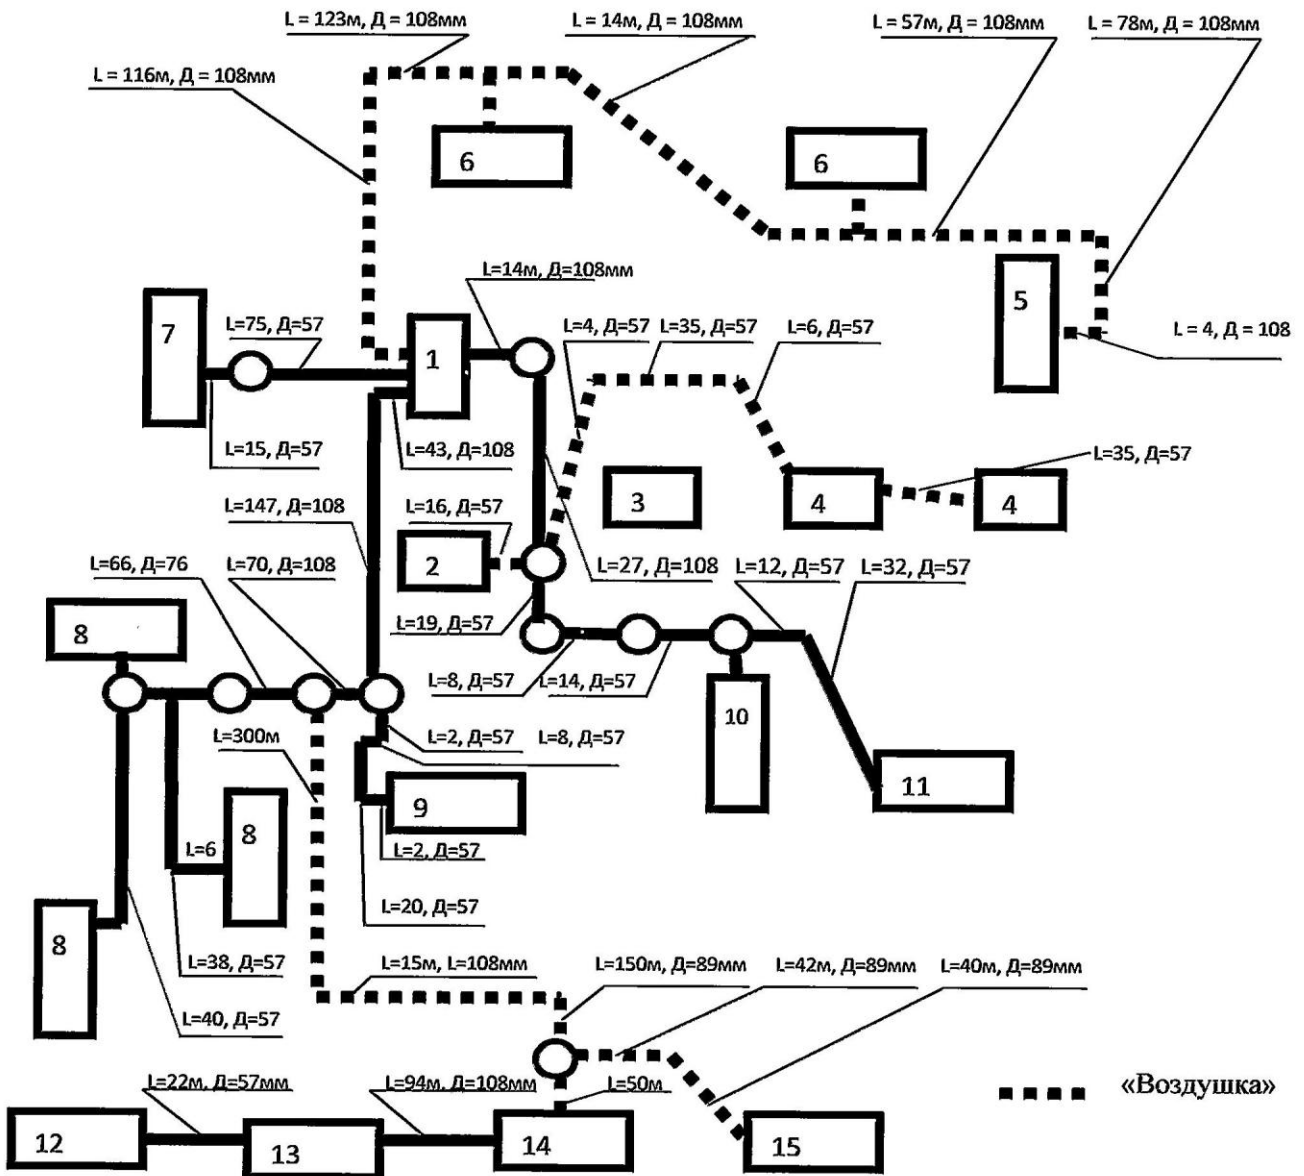

Схема тепловых сетей с.Евстратовка, ул.Мира, 44а

№ позиции	Наименование объектов
1	Газовая котельная
2	Здание администрации, почта
3	Складское помещение
4	Магазин
5	Гаражи
6	МТМ
7	Профилакторий
8	Многоквартирные дома
9	МКУК Евстратовский КДЦ
10	Административное здание ООО «Восток-Агро»
11	Столовая
12	Интернат
13	Мастерские
14	МКОУ Евстратовская СОШ
15	МКДОУ Евстратовский д/с